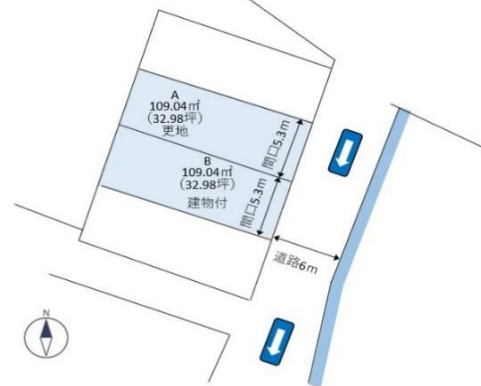

# 金沢市増泉 売土地

基本情報	種別	売土地		
	売買価格	右記参照	坪単価	
	所在地	石川県 金沢市増泉1丁目6-2		
	用途地域	商業地域	都市計画	市街化区域
	小学校	中村町 小学校	中学校	泉 中学校
	設備	電気：北電	ガス：都市	飲水：公営

交通	北鉄バス	白菊町バス停	徒歩2分
----	------	--------	------

土地	面積	右記参照		
	建ぺい率	80 %	容積率	300 %
	道路種別	公道	角地	非角地
	道路幅	東 6 m	間口	東 5.3 m
	地目	宅地	現況	A:更地/B:建物付
	土地権利	所有権	条件	現況渡し

建物	延床面積	m <sup>2</sup>		0.00	坪
	築年月	構造			
	間取				
	部屋数	駐車台数		台	

その他	周辺環境			
	引渡日	相談	取引態様	一般
	備考	準防火地域 B区画：建物（木造142.80m <sup>2</sup> ）あり		

※2枚目に広域地図あります

区画	面積		価格	備考
	m <sup>2</sup>	坪		
A	109.04	32.98	¥10,000,000	更地
B	109.04	32.98	¥9,000,000	建物有
一括	218.08	65.96	¥19,000,000	