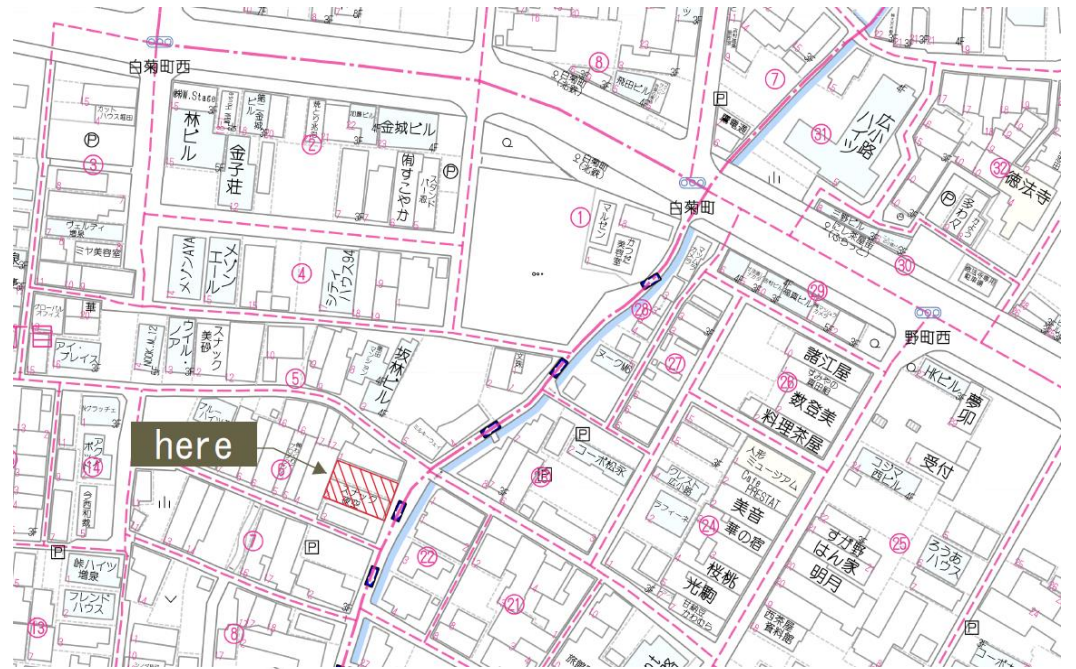

金沢市増泉 売土地

基本情報	種別	売土地			
	売買価格	右記参照	坪単価		
	所在地	石川県 金沢市増泉1丁目6-2			
	用途地域	商業地域	都市計画	市街化区域	
	小学校	中村町 小学校	中学校	泉 中学校	
	設備	電気：北電	ガス：都市	飲水：公営	排水：下水

交通	北鉄バス	白菊町バス停	徒歩2分

土地	面積	右記参照		
	建ぺい率	80 %	容積率	300 %
	道路種別	公道	角地	非角地
	道路幅	東 6 m	間口	東 5.3 m
	地目	宅地	現況	A:更地/B:建物付
	土地権利	所有権	条件	現況渡し

建物	延床面積	m²		0.00	坪
	築年月	構造			
	間取				
	部屋数	駐車台数		台	

その他	周辺環境			
	引渡日	相談	取引態様	一般
	備考	準防火地域 B区画：建物（木造142.80m²）あり		

※2枚目に広域地図あります